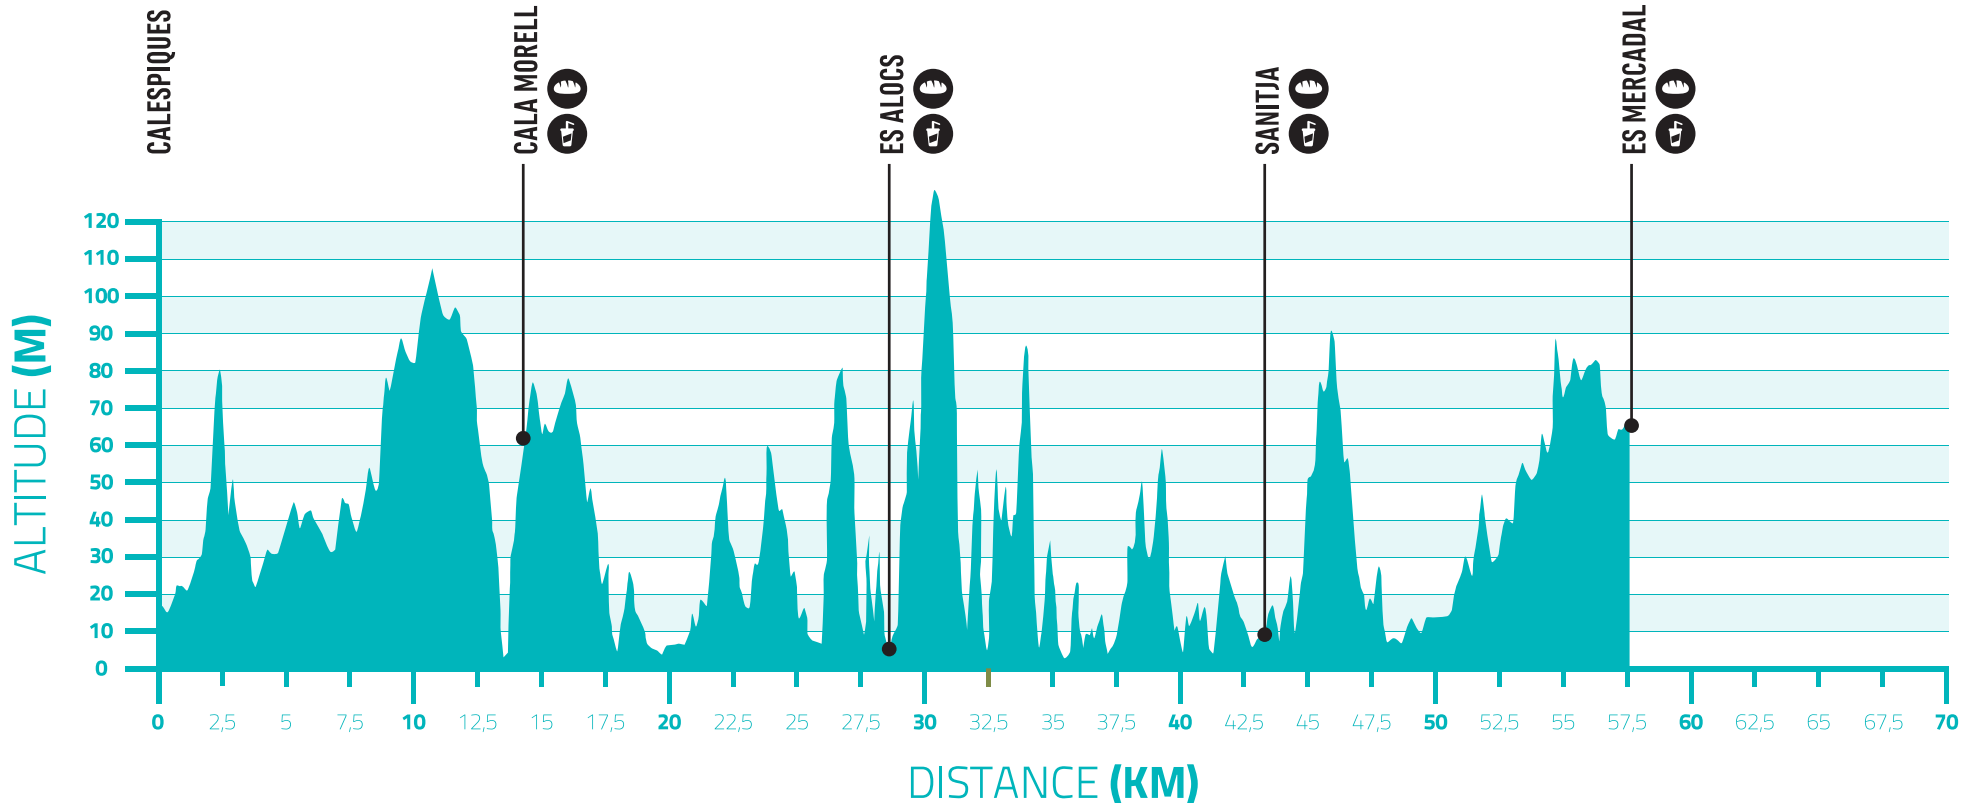

# | 57,5 km

**START 8:15**

0 km  
+0 m

**LIMIT 10:35**

15 km  
+256 m

**LIMIT 12:45**

28,6 km  
+565 m

**LIMIT 15:20**

43,3 km  
+1.106 m

**LIMIT 17:30**

57,5 km  
+1.349 m

15 km  
+256 m

13,6 km  
+309 m

14,7 km  
+541 m

14,2 km  
+243 m

# Epic 360°

# | 54,4 km