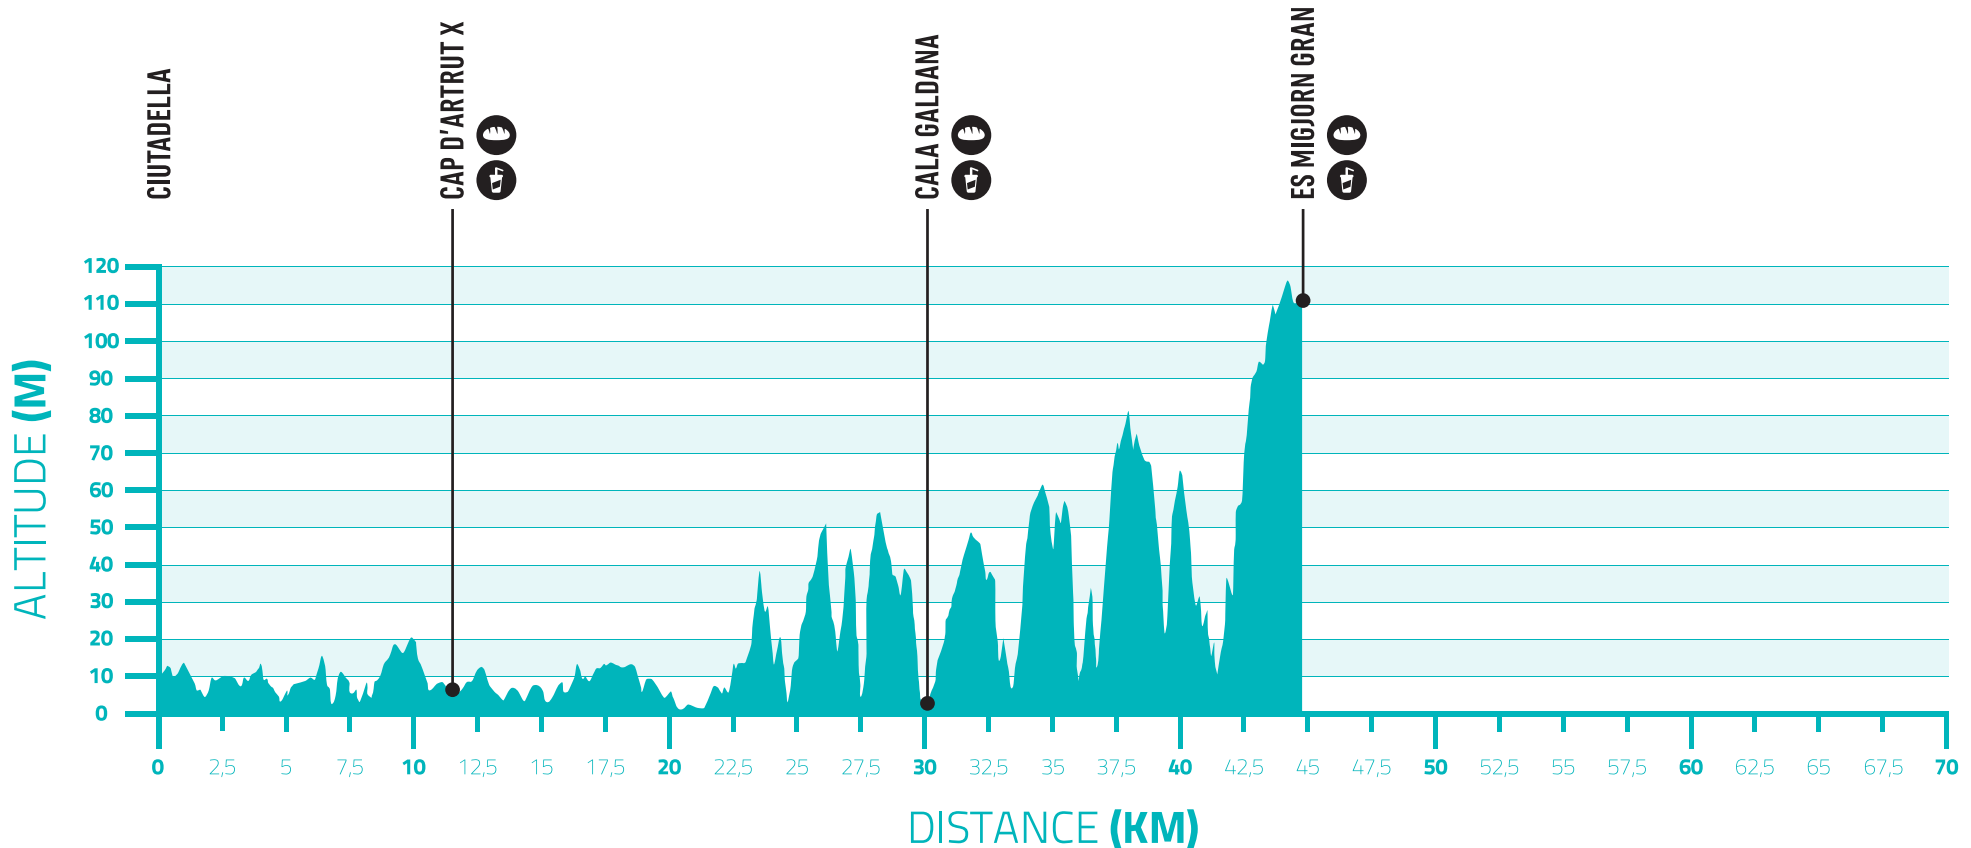

# | 44,8 km

# | 57,5 km

**START 8:15**

0 km  
+0 m

**LIMIT 10:35**

15 km  
+256 m

**LIMIT 12:45**

28,6 km  
+565 m

**LIMIT 15:20**

43,3 km  
+1.106 m

**LIMIT 17:30**

57,5 km  
+1.349 m

15 km  
+256 m

13,6 km  
+309 m

14,7 km  
+541 m

14,2 km  
+243 m

# | 54,4 km