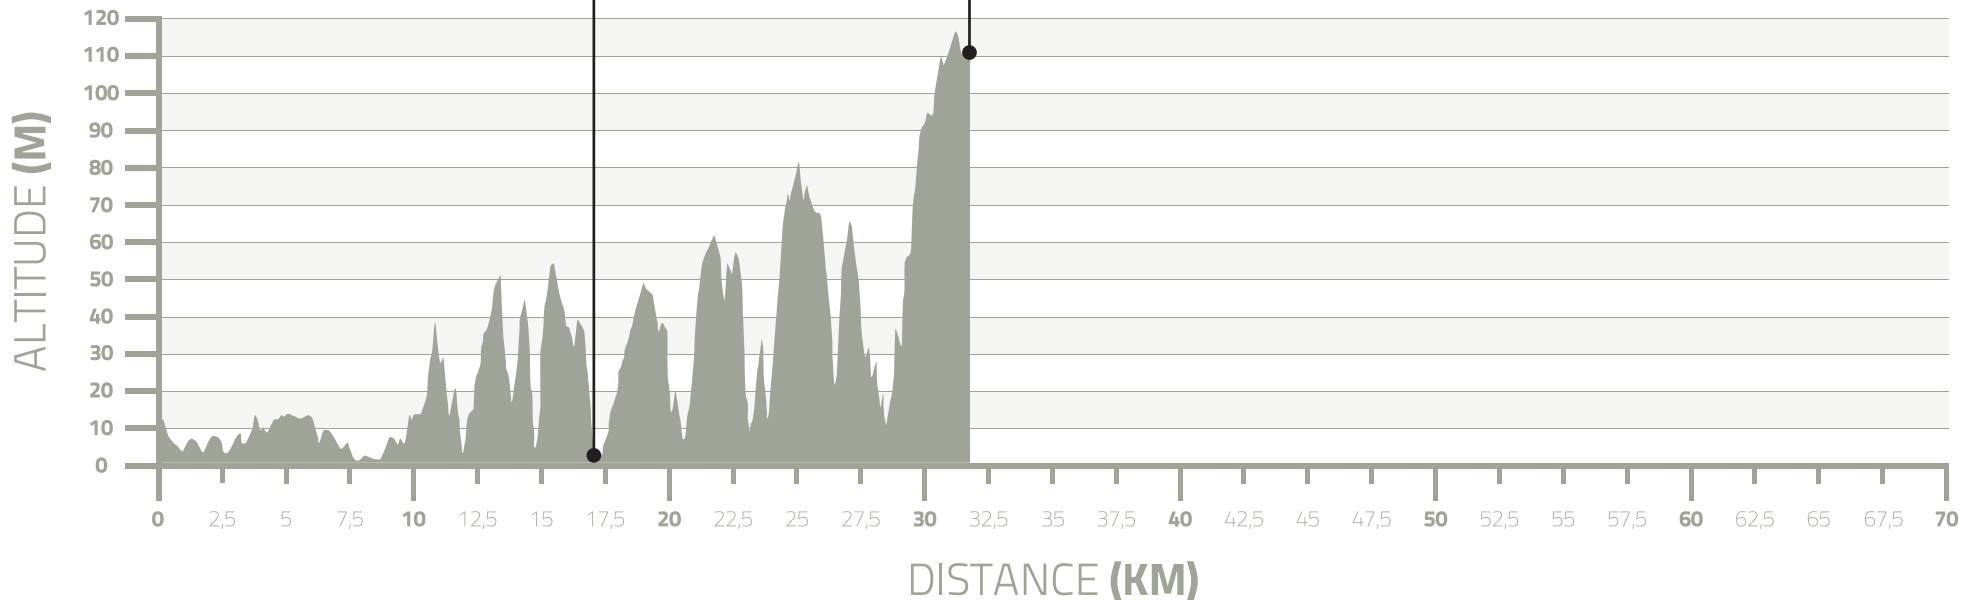

# 33 km

START 09:45

0 km  
+0 m

LIMIT 13:00

18,6 km  
+131 m

LIMIT 16:00

33 km  
+526 m

18,6 km  
+131 m

14,4 km  
+395 m

CAP D'ARTRUTX

CALA GALDANA

ES MIGJORN GRAN

# 33,1 km

# 38,5 km