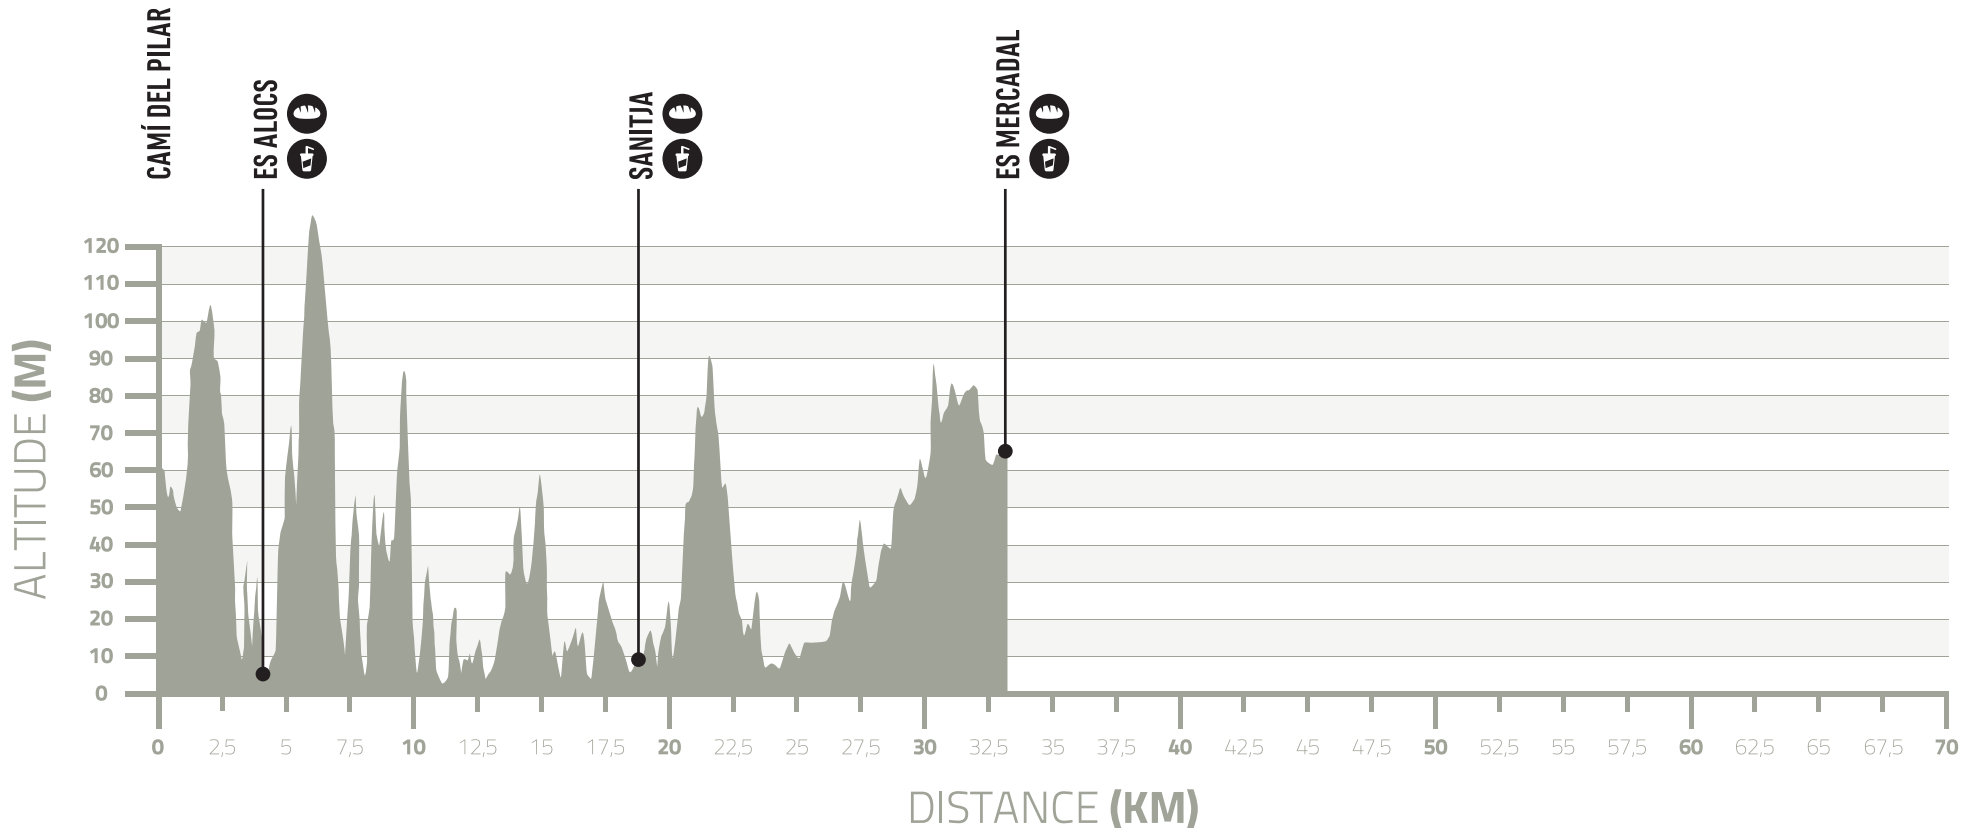

# 33 km

START 09:45

0 km  
+0 m

LIMIT 13:00

18,6 km  
+131 m

LIMIT 16:00

33 km  
+526 m

18,6 km  
+131 m

14,4 km  
+395 m

CAP D'ARTRUTX

CALA GALDANA

ES MIGJORN GRAN

# 33,1 km

# 38,5 km