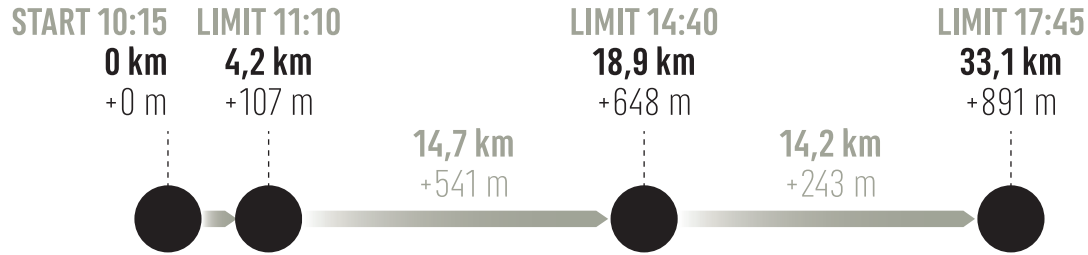

Epic 360°

EXPERIENCE · Etapa 2
Camí del Pilar - Es Mercadal

33,1 km